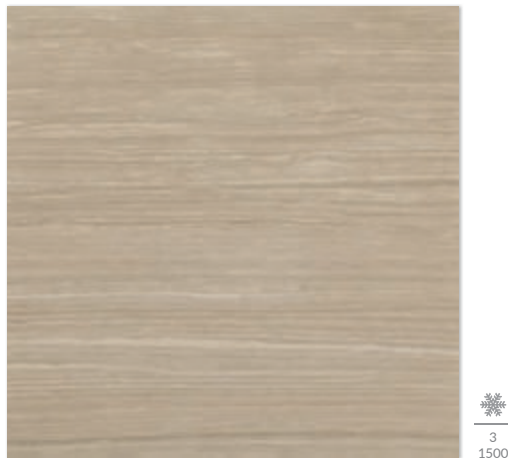

ERAMOSA OCHRA by My Way lappato 59,8×59,8